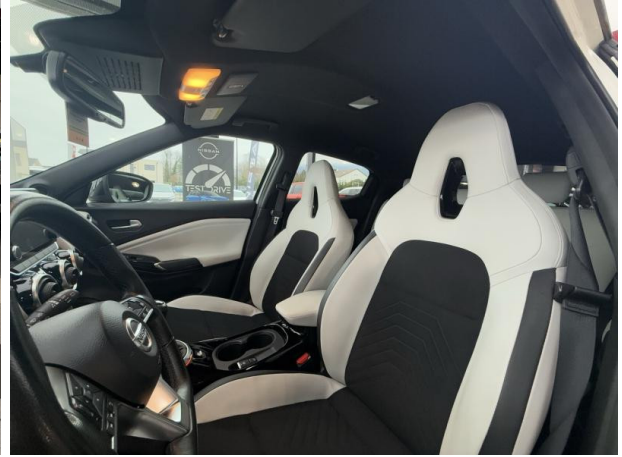

Nissan Pays De Gex

NISSAN Juke 1.0 DIG-T 114ch N-Design 2021 d'occasion

Occasion

NISSAN Juke

1.0 DIG-T 114ch N-Design 2021

Nissan Pays De Gex

04 50 41 69 08

Prix :

18 990 €

Un crédit vous engage et doit être remboursé. Vérifiez vos capacités de remboursement avant de vous engager.